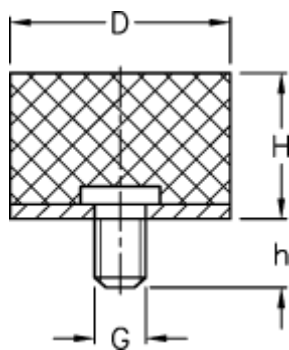

Varenummer: 51401057002410
Beskrivelse: KLEE Vibrationsdæmper type 4
20-10-4, M6x12, NR - 57 shore

Mål

D = 20

G = M6

h = 12

H = 10